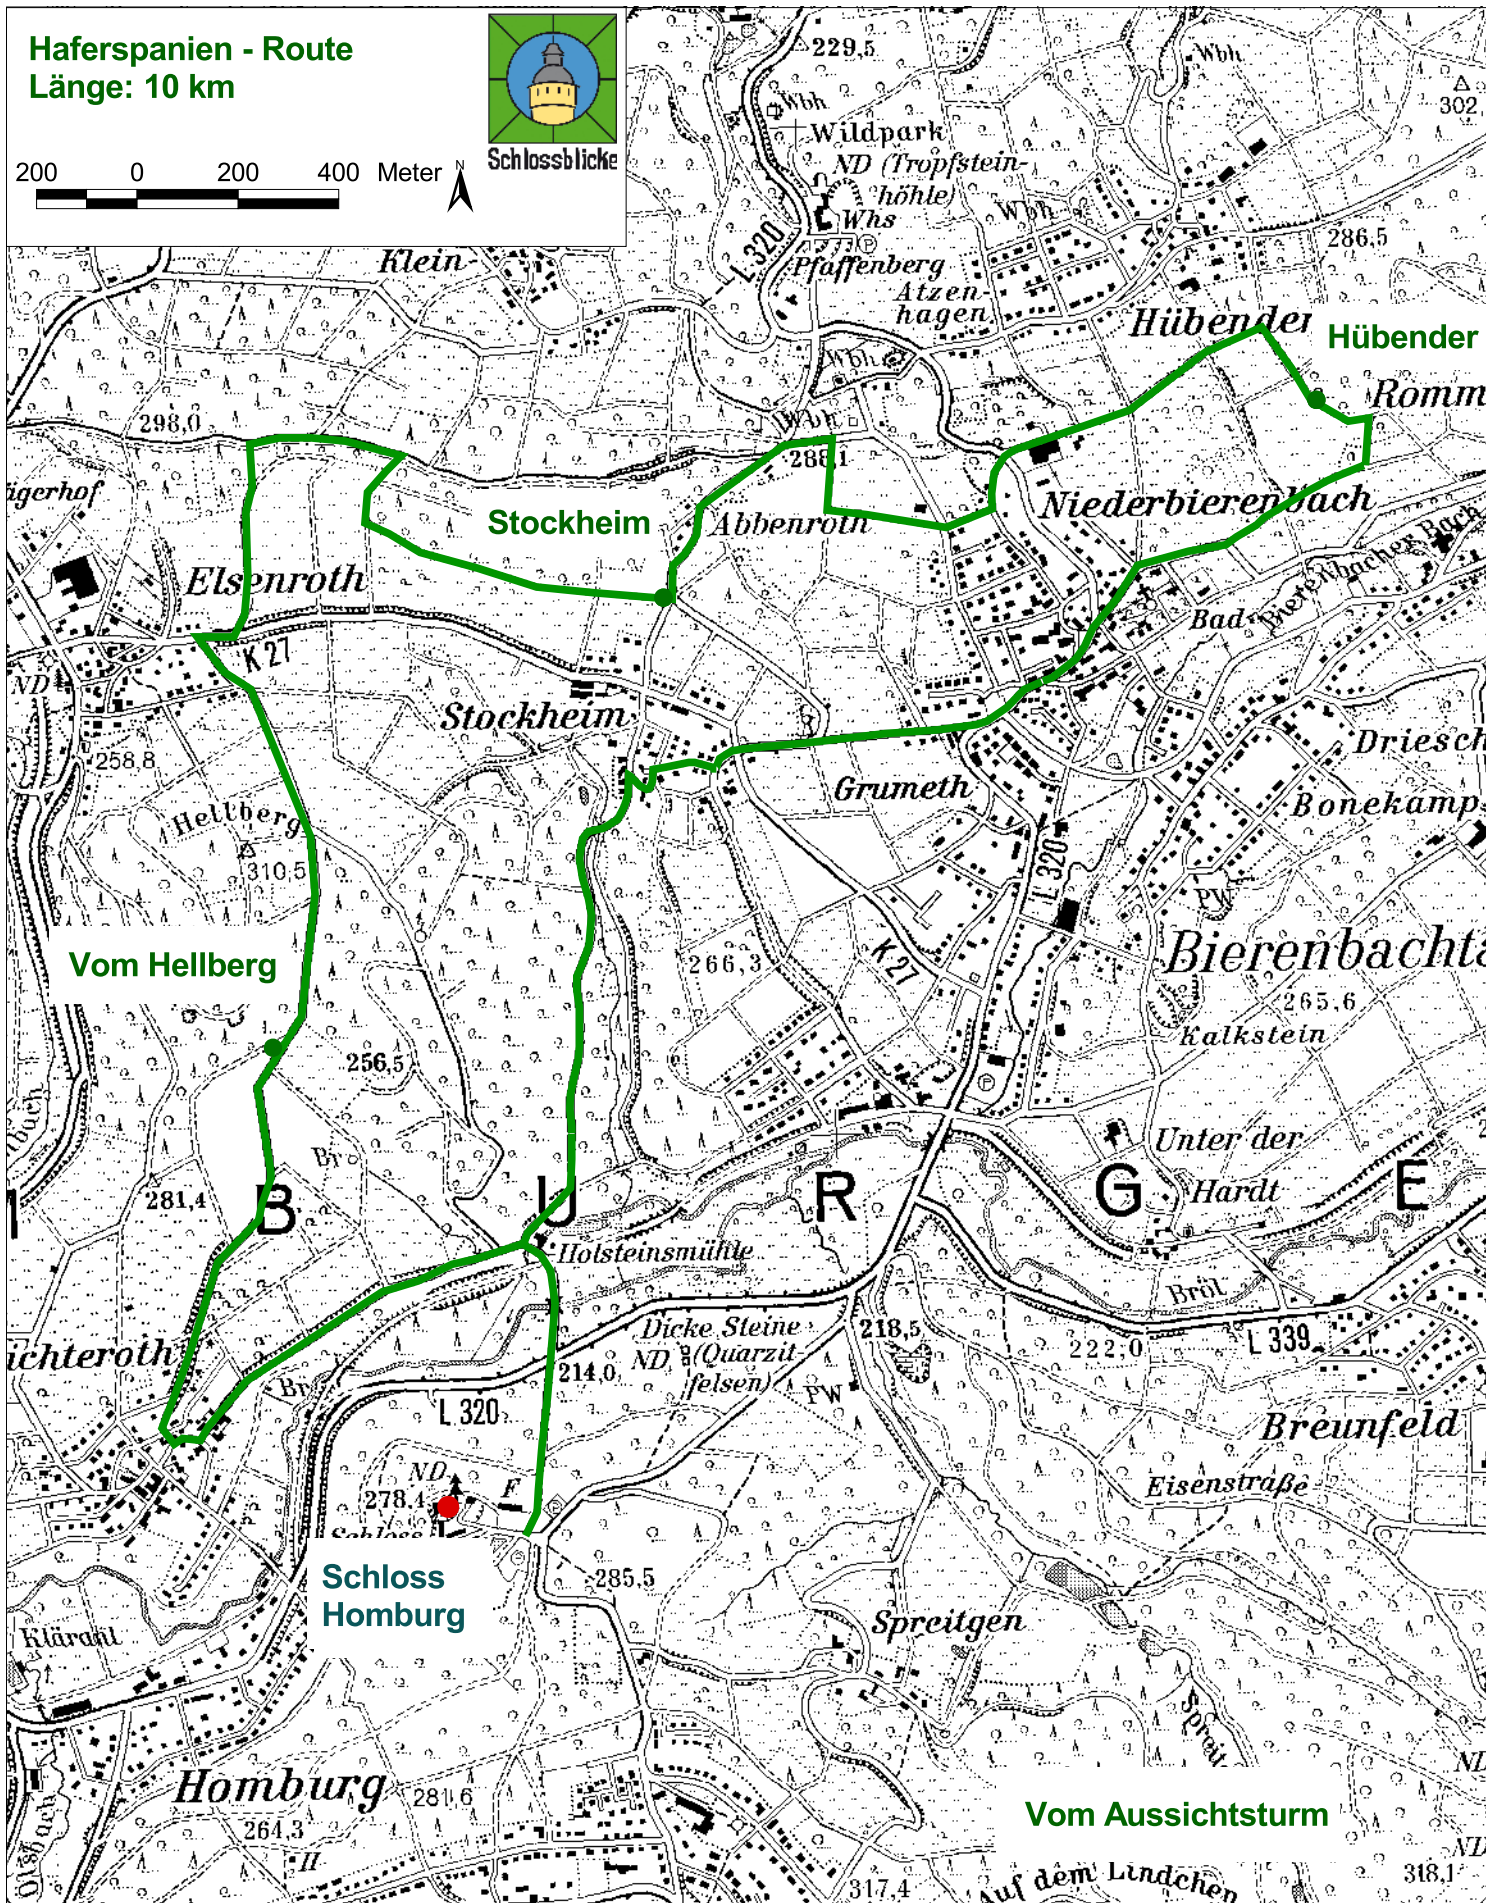

Haferspanien - Route
Länge: 10 km

Schlossblickle

NATURPARK
**BERGISCHES
LAND**

Ein Projekt im Rahmen der

regionale2010

Sauerländischer Gebirgsverein
Bezirk Bergisches Land e.V.