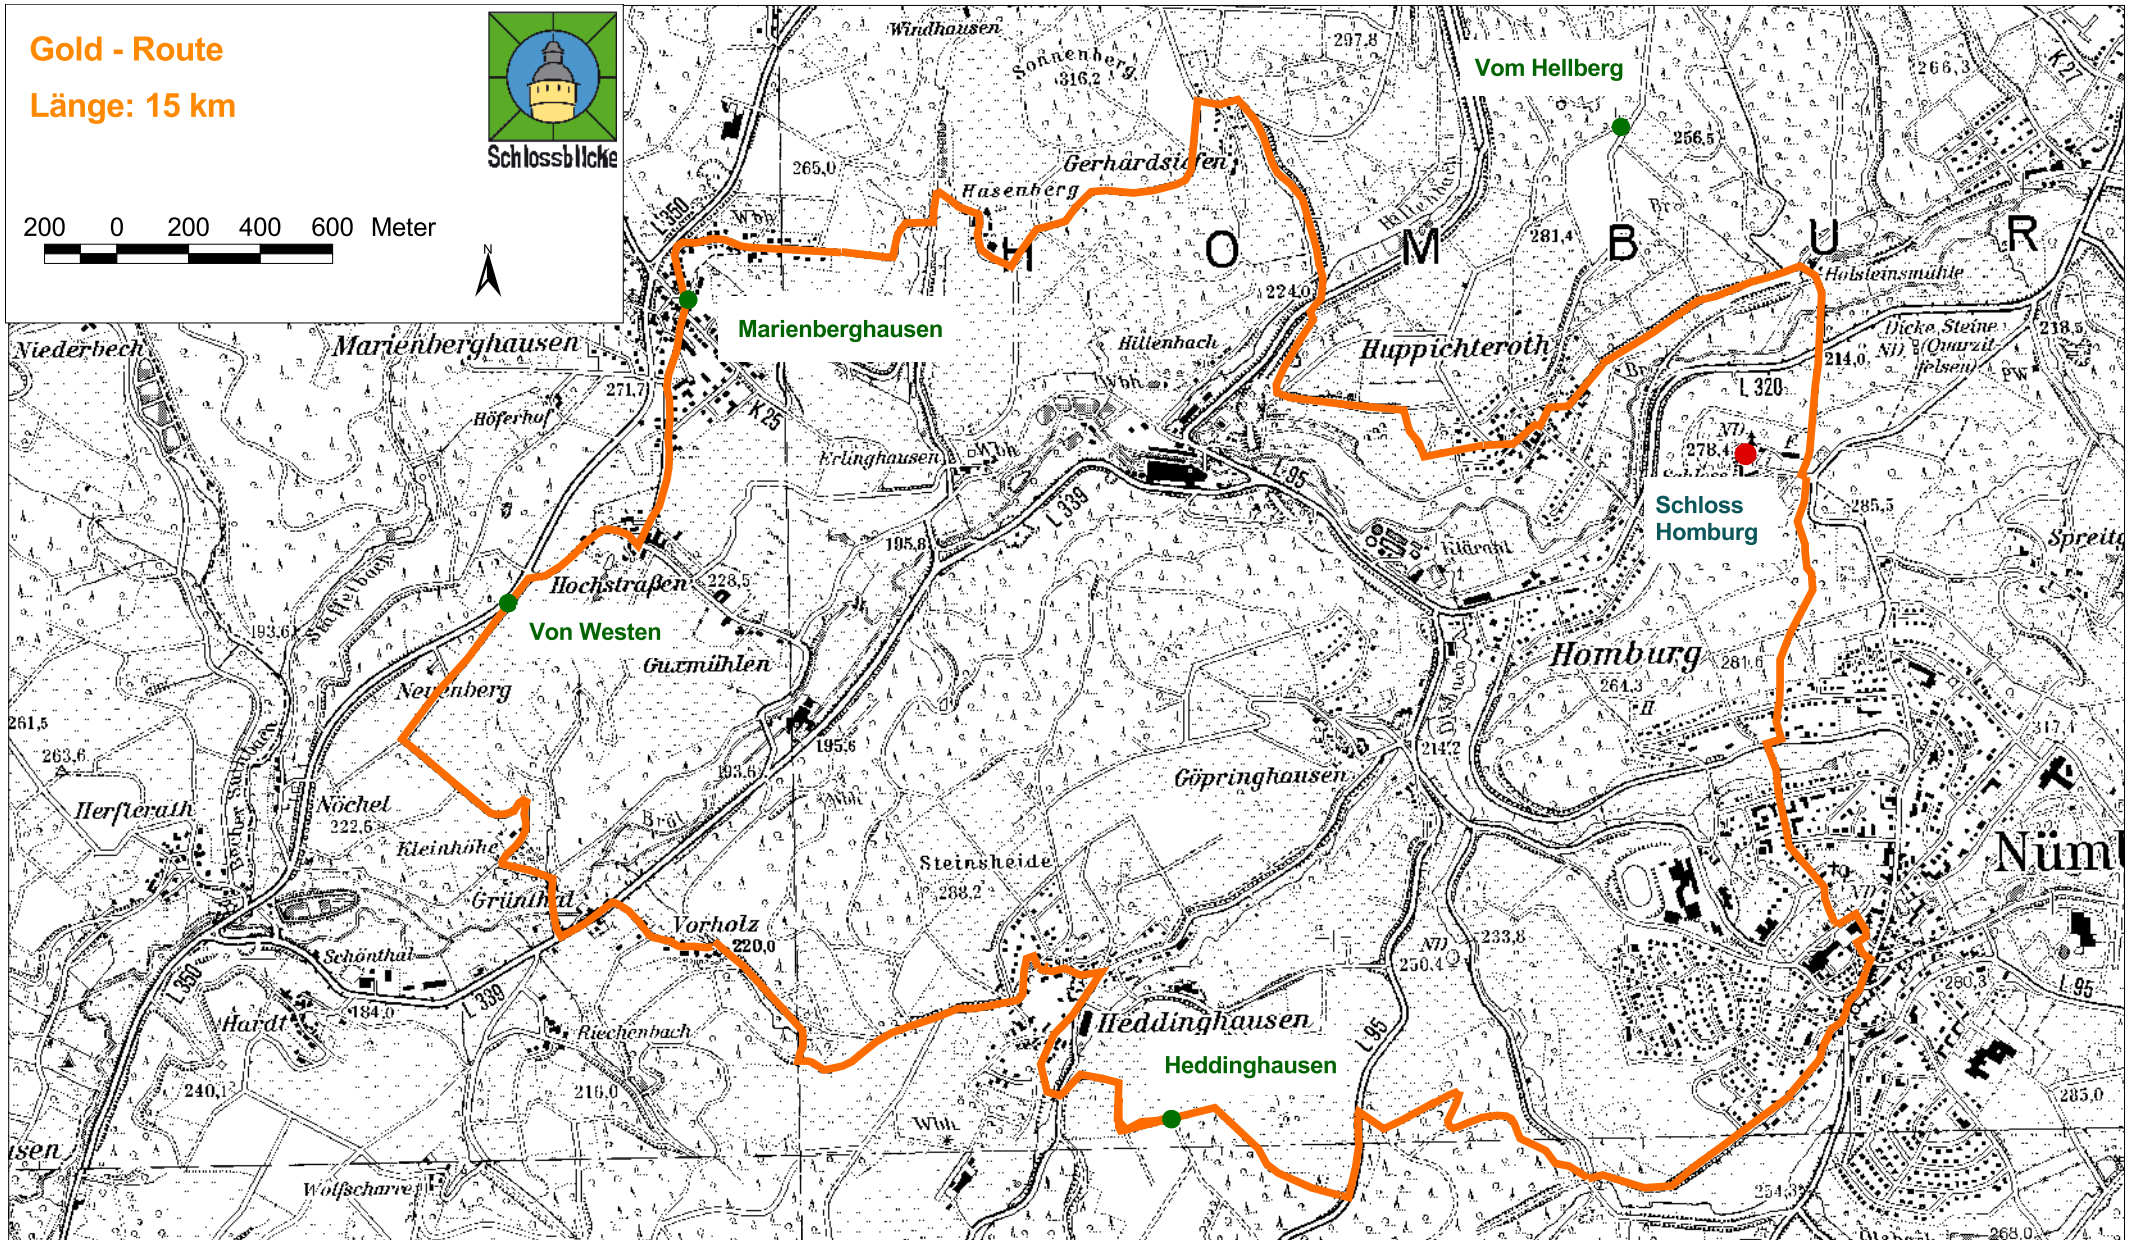

Gold - Route

Länge: 15 km

Schlossblicke

200 0 200 400 600 Meter

NATURPARK
BERGISCHES
LAND

Ein Projekt im Rahmen der

regionale 2010

Sauerländischer Gebirgsverein
Bezirk Bergisches Land e.V.